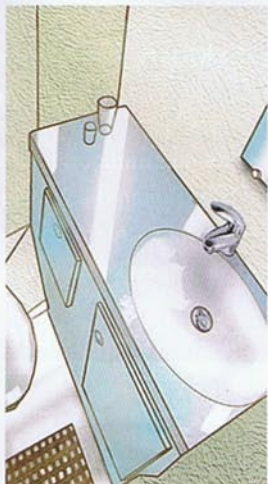

worden. Die patentierte Raymarine-Steuerung sorgt für die kontinuierlich beste und vollautomatische Ausrichtung auf die Astra, Eutelsat oder andere Sendungssatelliten. Die meisten handelsüblichen Satellitenreceiver können an die Satelliten Schüsseln angeschlossen werden.

Die kleine Satelliten Antenne 33STV bietet Wendel und Rados zu einem Angebotspreis von 3290,35 Euro inkl. MwSt an. Die größere 37STV Anlage ist zu einem Preis von 4998 Euro inkl. MwSt. bis zum 15. September zu haben. Weitere Informationen bei Wendel und Rados: 03834-771340

Gisatex Soft Touch Wandkaschierung

Der bekannte Hersteller für Innenraumgestaltungen an Bord Gisatex bietet mit dem neuen Produkt Sensual Touch eine Softkaschierung der besonderen Klasse. Der neue Wandbekleidungsstoff zeigt eine feine Ledernarbung Optik und passt sich damit hervorragend an die natürliche Umgebung an. Der Stoff wurde besonders für die Bespannung von Decken- und Wandflächen in Feuchträumen entwickelt. Die weiche und damit Stoß hemmende Oberfläche eignet sich ebenfalls zur Verkleidung von Niedergangbereichen oder Instrumententafeln. Das geschlossenzellige 4mm starke PVC Material kann durch seine Dehnfähigkeit besonders gut an starken Rundungen und Wölbungen verarbeitet werden. Die Gisatex Sensual Touch Softkaschierung wirkt isolierend und ka-

schierend und ist dabei UV-beständig. Die Lieferbare Breite beträgt 150cm und wird ab einem Meter Mindestbestellmenge geliefert. Weitere Informationen: www.Gisatex.de

Aquawitt Yachting jetzt in Maasholm

Um enger am Kunden und damit am Wasser zu sein, wurde der Firmensitz von Aquawitt Yachting nach Maasholm verlegt. Die neuen Büroräume dieser Heiligenhafener Hanse-Zweigstelle befinden sich 250 Meter von der Stegan-

lage an der Schlei entfernt. Carsten Witt bietet von hier seine Charteryacht vom Typ Hanse 430e „Aquawitt“ privaten sowie Geschäftskunden für Tages oder Wochentörns an. Weitere Informationen: www.aquawitt-yachting.de

JEANNEAU

Service - Kompetenz - Leidenschaft
Neu- und Gebrauchtboote

www.Jeanneau-Center-Nord.de